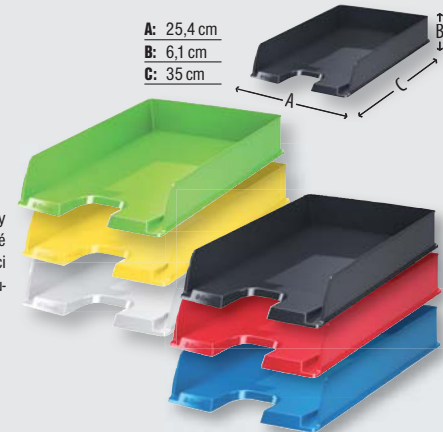

Jak soutěžit:

1

KUPTÉ JAKÝKOLIV
BLOK LEITZ

2

ZAREGISTRUJTE SE
www.leitz.com

3

VYHRAJTE
2 poukázky každý den
a balíček 10 lístků každý
týden!

Kampaň trvá
od 1. 7. do 30. 9. 2017

SOUTĚŽ KUP BLOK LEITZ
a VYHRAJ LÍSTKY DO KINA

Širokou nabídku **bloků LEITZ** najdete v **katalogu** nebo na **www.p4o.cz**

Euroobaly At Hand U

formát A4 • tloušťka 48 mic. • jemný embasovaný povrch • praktické balení v kartonové krabičce šetří místo • krabičku lze umístit kamkoliv vodorovně i svisle a mít ji vždy po ruce • rychlá a snadná manipulace • 50 ks v balení

Obj. kód	Cena (Kč/bal.)
124 125	84,00

DÁREK
při koupi 2 balení
Žvýkačky Orbit

Esselte

Rychlozavač Esselte VIVIDA

Obj. kód	barva	Cena (Kč/Ks)
401 210	černá	4,90
401 211	červená	4,90
401 212	modrá	4,90
401 213	zelená	4,90
401 214	žlutá	4,90
401 215	bílá	4,90

formát A4 • vyrobeno z kvalitního PP • přední průhledná strana • zasunovací šlístek • kapacita 160 listů • 25 ks v balení

DÁREK
při koupi 25 kusů
Žvýkačky Orbit

Esselte

Pořadač pákový celoplastový Esselte VIVIDA

formát A4 • celoplastový • páková mechanika pro pevné a přesné uzavření • ergonomický tvar páky pro pohodlné uchopení • potaženo odolnou omyvatelnou PP fólií z obou stran v atraktivním designu VIVIDA • hříbtební kapsa se štítkem na popisky • uzavírací kroužek proti náhodnému otevření • kovová ochranná lišta • hříbtební kroužek • záruka na mechaniku 3 roky

Obj. kód	barva	šíře hříbte	Cena (Kč/Ks)
401 198	černá	75 mm	74,00
401 199	červená	75 mm	74,00
401 200	modrá	75 mm	74,00
401 201	zelená	75 mm	74,00
401 202	žlutá	75 mm	74,00
401 203	bílá	75 mm	74,00
401 204	černá	50 mm	74,00
401 205	červená	50 mm	74,00
401 206	modrá	50 mm	74,00
401 207	zelená	50 mm	74,00
401 208	žlutá	50 mm	74,00
401 209	bílá	50 mm	74,00

10ks

VŽDY PERFEKTNÍ!

1
POWER

3
ROKŮ ZÁRUKY

DP
garantujeme

prodáváme
ZÁRUKA 3 roky

V-I-V-I-D-A

Esselte