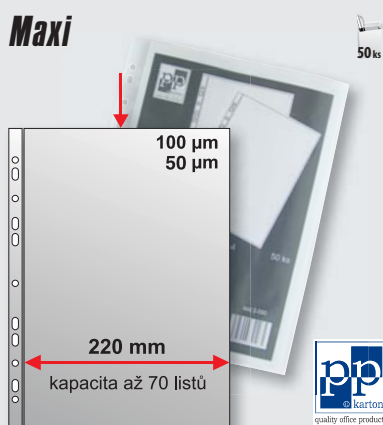

Euroobaly U rozšířené A4 Maxi

Obj. kód	tloušťka	Cena (Kč/bal.)
126 059	100 mic.	129,00 109,60
128 231	50 mic.	62,00 52,70

formát A4 rozšířený na 220 mm • typ otvirání „U“ • rozměr 220 x 300 mm • větší kapacita až 70 listů • polypropylen • krupička • vkládání na výšku • 50 ks v balení