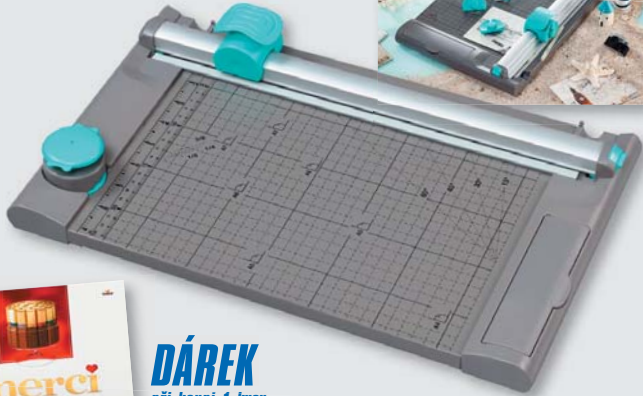

Kreativní kotoučová řezačka KW trio 13939/13139

kvalitní kotoučová a snadno přenosná řezačka 5 v 1 s výměnnými rezními noži pro kreativní řezání nejen v domácnosti, ale i v reklamní sféře • umožňuje klasický rovný řez, perforaci, vlnku či bigování • kapacita 10 listů • pracovní stůl s předtříslenými formáty a měřítky • automatický přítlak • řezačka je vybavena integrovaným zaoblovačem rohů včetně vodicích linek pro optimální nastavení • zaoblovač rohů má nastavitelné poloměry zaoblení 3,2; 6,9 a 9,6 mm • náhradní hlavy jsou součástí dodávky a jsou v praktické schránce

Obj. kód	délka řezu	rozměr stolu	Cena (Kč/Ks)
401 937	330mm	256 x 320mm	1090,00
401 938	454mm	256 x 454mm	1650,00

DÁREK
při koupi 1 kusu
Bonboniéra Merci 250g

Power bank Avacom PWRB-4000 mAh

kapacita baterie 4000 mAh • možnost nabíjení 2 mobilních zařízení najednou - je vybavena integrovaným Micro USB kabelem a USB výstupem • USB výstup umožňuje nabíjení proudem až 2,1 A vhodný pro nabíjení proudově náročnějších zařízení, jako jsou tablety • funkce automatické aktivace po připojení nabíjeného zařízení a vypnutí po dokončení nabíjení nebo odpojení zařízení • stavové diody signalizují míru nabití power banky • hmotnost 120 g • rozměry 125 x 65 x 10 mm

Obj. kód	barva	Cena (Kč/Ks)
149 375	černá	340,00
149 376	červená	340,00
149 374	modrá	340,00